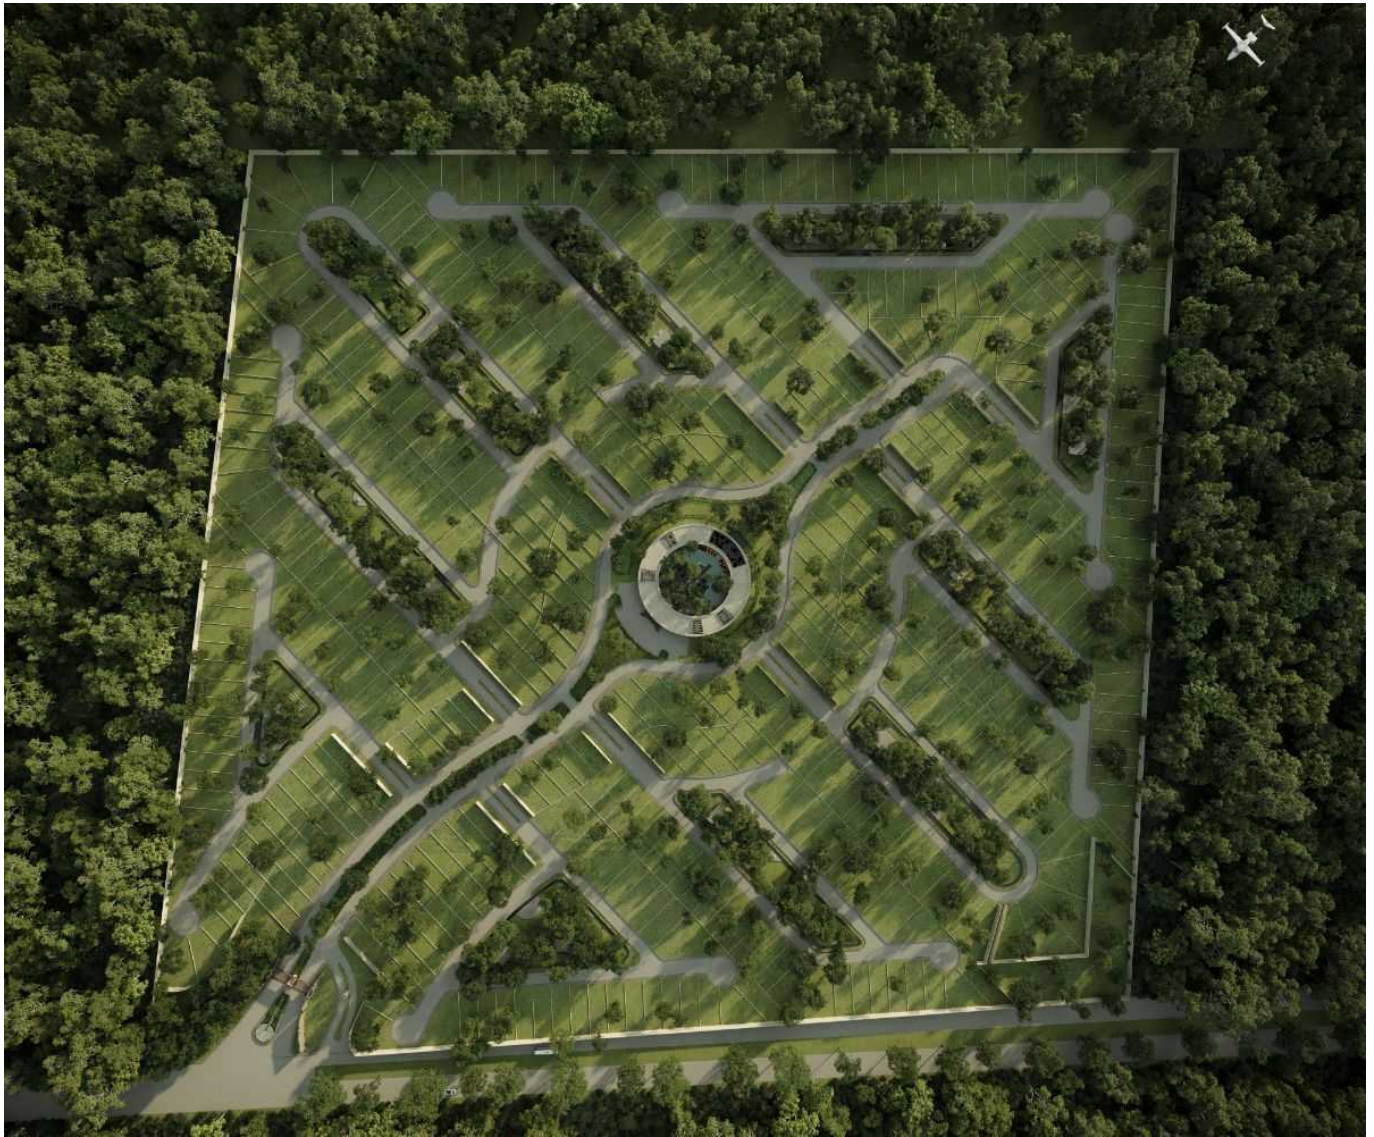

**Terreno en Kikteil, Mérida**

Mérida Yucatán [Ver en la página ]

**Precio desde: \$964,752 MXN**

**Detalles:**

**Recámaras:** -

**Baños:** -

**Estacionamientos:** -

**Antigüedad:** - **Terreno m<sup>2</sup>:**

278.83m<sup>2</sup>

**Construcción m<sup>2</sup>:** -

**Metros frente:** -

**Metros largo:** -

## Descripción

Nórtico es una privada residencial con 503 terrenos, en Kikteil.  
Se ubica aproximadamente a 20 minutos del puerto de Progreso y a 15 de la universidad Anahuac.  
Tendrá amenidades como snack bar, recepción, salón de eventos, canal de nado, gimnasio, terrazas, cancha de pádel, motor lobby, pet park, kids club, piscina, teens club.  
Financiamiento hasta 36 meses sin intereses.

# FOTOS